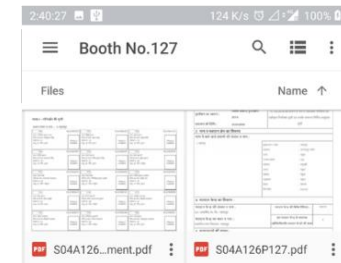

open Website
www.pollingboothdarbhanga.in in web
browser

Click on "Map" or on the box which says "Click here to search your polling booth". The full map view will be opened.

Select your Assembly Constituency and search booth. The booth number is mentioned on Circles on Map.

Select booth and get all information with Essential Minimum Facility Photos of Booth (1) Handpump, (2) Ramp, (3) Toilet, (4) Fan, (5) Bulb, (6) Booth Front Facia, (7) Yellow Sign Board and (8) BAG/ELC/Communication.