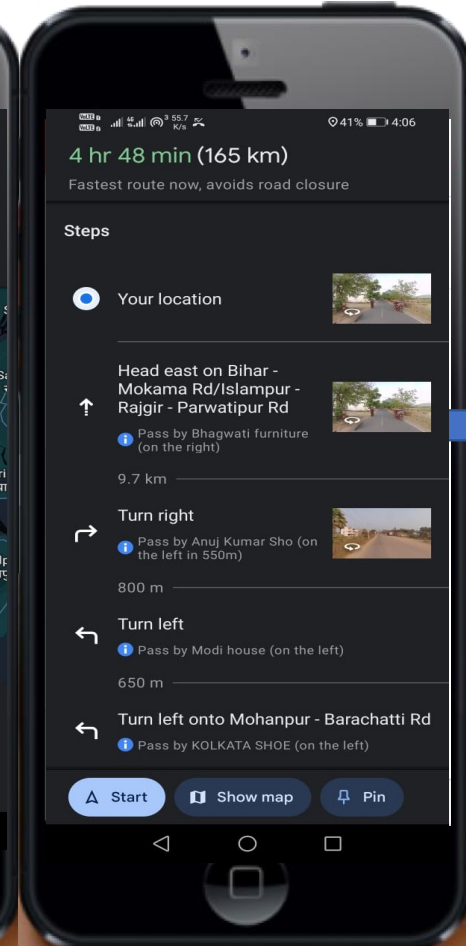

प्रतीक चिन्ह पर क्लिक करने से विधानसभा क्षेत्र एवं मतदान केन्द्र की सूचना प्राप्त होगी।

टच स्क्रीन पर दो अंगुलियों से खींचने पर हेडलाईन के साथ नक्शा और नीली पट्टी का आकार बढ़ाया जा सकता है।

**मतदान केन्द्र संख्या
विधानसभा क्षेत्र का नाम एवं संख्या**

मतदान का समय

**पदाधिकारियों एवं आपातकालीन
संपर्क संख्या**

मतदाता सूची डाउनलोड लिंक

किसी मतदान केन्द्र का संपूर्ण मतदाता सूची डाउनलोड किया जा सकता है।

इस चिन्ह पर क्लिक करने पर मतदान केन्द्र की दिशा गूगल मैप पर दिखेगी।

उपयोगकर्ता/मतदाता, मतदान केन्द्र हेतु सबसे छोटा मार्ग, वैकल्पिक मार्ग, यात्रा समय, ट्रैफिक की स्थिति और दूरी देख सकते हैं।

मैप दिशा एवं प्रत्येक मोड़ और उसकी दूरी को दर्शाता है।

मैप दिशा एवं प्रत्येक मोड़ और उसकी दूरी को दर्शाता है।