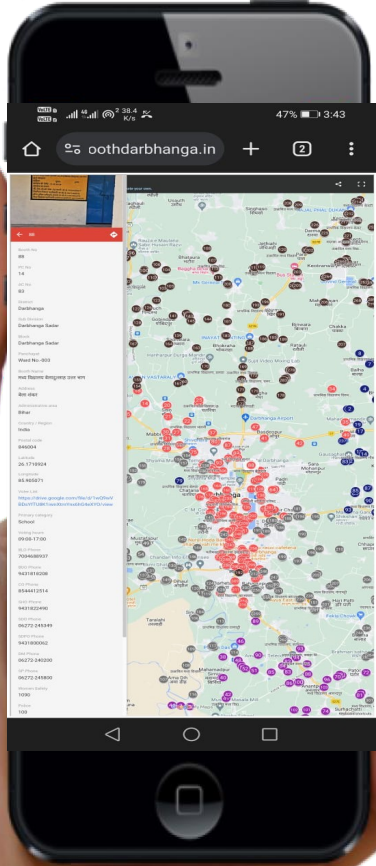

प्रतीक चिन्ह पर क्लिक करने से विधानसभा क्षेत्र एवं मतदान केन्द्र की सूचना प्राप्त होगी।

टच स्क्रीन पर दो अंगुलियों से खींचने पर हेडलाईन के साथ नक्शा और नीली पट्टी का आकार बढ़ाया जा सकता है।

**मतदान केन्द्र संख्या
विधानसभा क्षेत्र का नाम एवं संख्या**

मतदान का समय

**पदाधिकारियों एवं आपातकालीन
संपर्क संख्या**

मतदाता सूची डाउनलोड लिंक

किसी मतदान केन्द्र का संपूर्ण मतदाता सूची डाउनलोड किया जा सकता है।

इस चिन्ह पर क्लिक करने पर मतदान केन्द्र की दिशा गूगल मैप पर दिखेगी।

उपयोगकर्ता/मतदाता, मतदान केन्द्र हेतु सबसे छोटा मार्ग, वैकल्पिक मार्ग, यात्रा समय, ट्रैफिक की स्थिति और दूरी देख सकते हैं।

मैप दिशा एवं प्रत्येक मोड़ और उसकी दूरी को दर्शाता है।

मैप दिशा एवं प्रत्येक मोड़ और उसकी दूरी को दर्शाता है।

मतदान केन्द्र पर उपलब्ध आधारभूत सुविधाएँ

अपने विधानसभा क्षेत्र और अपने बूथ नंबर का चयन करें। आपको बूथ से संबंधित सभी जानकारी बूथ की सुनिश्चित न्यूनतम सुविधा फोटो के साथ मिल जाएगी (1) पीला साइनबोर्ड, (2) रैंप, (3) शौचालय, (4) पंखा, (5) बल्ब, (6) बूथ फ्रंट फेसिया, (7) हैंडपंप और (8) ईएलसी/संचार