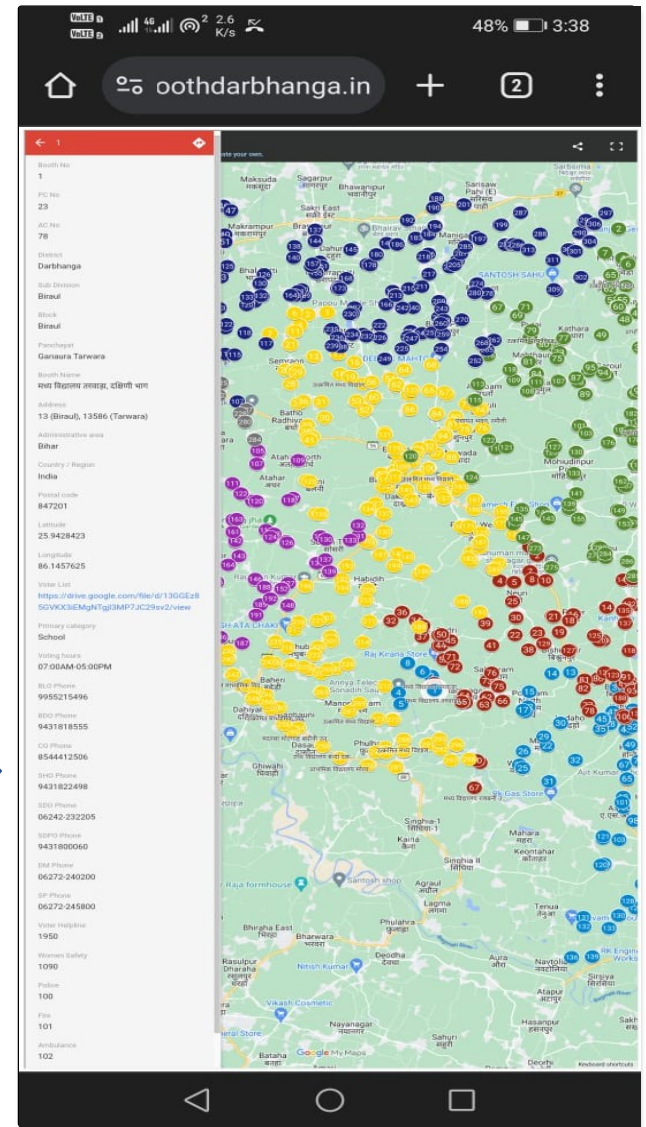

प्रतीक चिन्ह पर क्लिक करने से विधानसभा क्षेत्र एवं मतदान केन्द्र की सूचना प्राप्त होगी।

टच स्क्रीन पर दो अंगुलियों से खींचने पर हेडलाईन के साथ नक्शा और नीली पट्टी का आकार बढ़ाया जा सकता है।

**मतदान केन्द्र संख्या
विधानसभा क्षेत्र का नाम एवं संख्या**

**मतदान केन्द्र का नाम, जिला,
अनुमंडल, प्रखंड, पंचायत/वार्ड/
थाना नंबर, पता**

**उपयोगकर्ता / मतदाता अपने मतदान केन्द्र संबंधी सभी
सूचनाएँ विधानसभा क्षेत्रवार प्राप्त कर सकते हैं।**

मतदाता सूची डाउनलोड लिंक

मतदान का समय

**पदाधिकारियों एवं आपातकालीन
संपर्क संख्या**

मतदाता सूची डाउनलोड लिंक

किसी मतदान केन्द्र का संपूर्ण मतदाता सूची डाउनलोड किया जा सकता है।

इस चिन्ह पर क्लिक करने पर मतदान केन्द्र की दिशा गूगल मैप पर दिखेगी।

उपयोगकर्ता/मतदाता, मतदान केन्द्र हेतु सबसे छोटा मार्ग, वैकल्पिक मार्ग, यात्रा समय, ट्रैफिक की स्थिति और दूरी देख सकते हैं।

मैप दिशा एवं प्रत्येक मोड़ और उसकी दूरी को दर्शाता है।

मैप दिशा एवं प्रत्येक मोड़ और उसकी दूरी को दर्शाता है।