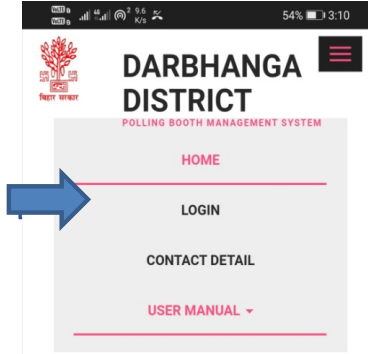

➤ वेबसाइट किसी भी वेब ब्राउजर यथा - क्रोम, फायरफॉक्स, माइक्रोसाफ्ट एक्सप्लोरर, यु.सी. ब्राउजर आदि पर खोला जा सकता है।

स्कैन करें

मोबाइल फोन से क्यूआर स्कैनर ऐप द्वारा QR कोड स्कैन करें। स्कैनर सीधे वेब ब्राउज़र को वेबसाइट www.pollingboothdarbhanga.in पर रूट करेगा।

मोबाइल / टैब में कोई भी वेब ब्राउज़र खोलें।

एड्रेस बार में www.pollingboothdarbhanga.in टाइप करें

वेबसाईट निम्नलिखित जानकारीयों के साथ खुलेगा

निर्वाचन संबंधी सभी महत्त्वपूर्ण वेबसाईट का लिंक

तीन क्षैतिज पट्टी पर क्लिक करें

उपयोगकर्ता मैनुअल वीडियो

हरे पट्टी अथवा दृश्य नक्शा पर क्लिक करें

नक्शा पूरे स्क्रीन पर खुल जायेगा

हिन्दी और अंग्रेजी में उपयोगकर्ता मैनुअल प्राप्त करें।

मतदाता अपने विधानसभा एवं मतदान केन्द्र का चयन कर सकते हैं

प्रतीक चिन्ह पर क्लिक करने से विधानसभा क्षेत्र एवं मतदान केन्द्र की सूचना प्राप्त होगी।

टच स्क्रीन पर दो अंगुलियों से खींचने पर हेडलाईन के साथ नक्शा और नीली पट्टी का आकार बढ़ाया जा सकता है।

**मतदान केन्द्र संख्या
विधानसभा क्षेत्र का नाम एवं संख्या**