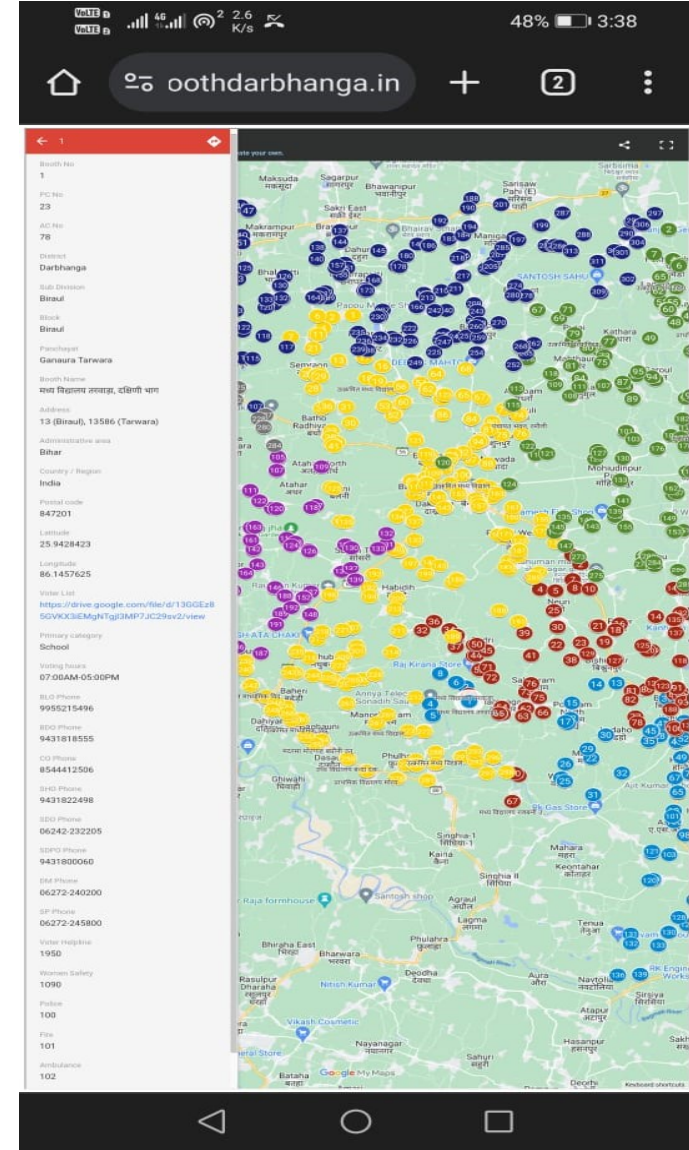

उपयोगकर्ता मैनुअल वीडियो

हरे पट्टी अथवा दृश्य नक्शा पर क्लिक करें

नक्शा पूरे स्क्रीन पर खुल जायेगा

हिन्दी और अंग्रेजी में उपयोगकर्ता मैनुअल प्राप्त करें।

मतदाता अपने विधानसभा एवं मतदान केन्द्र का चयन कर सकते हैं

प्रतीक चिन्ह पर क्लिक करने से विधानसभा क्षेत्र एवं मतदान केन्द्र की सूचना प्राप्त होगी।

टच स्क्रीन पर दो अंगुलियों से खींचने पर हेडलाईन के साथ नक्शा और नीली पट्टी का आकार बढ़ाया जा सकता है।

**मतदान केन्द्र संख्या
विधानसभा क्षेत्र का नाम एवं संख्या**

**मतदान केन्द्र का नाम, जिला,
अनुमंडल, प्रखंड, पंचायत/वार्ड/
थाना नंबर, पता**

**उपयोगकर्ता / मतदाता अपने मतदान केन्द्र संबंधी सभी
सूचनाएँ विधानसभा क्षेत्रवार प्राप्त कर सकते हैं।**

मतदाता सूची डाउनलोड लिंक

मतदान का समय

**पदाधिकारियों एवं आपातकालीन
संपर्क संख्या**

मतदाता सूची डाउनलोड लिंक

किसी मतदान केन्द्र का संपूर्ण मतदाता सूची डाउनलोड किया जा सकता है।

इस चिन्ह पर क्लिक करने पर मतदान केन्द्र की दिशा गूगल मैप पर दिखेगी।