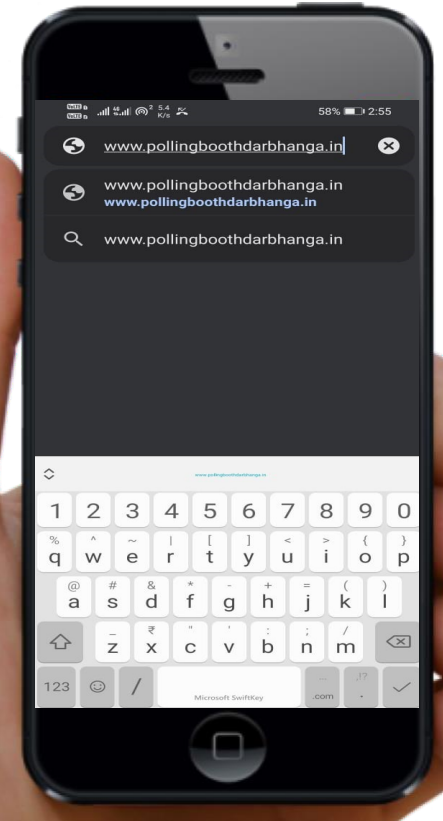

उपयोगकर्ता-पुस्तिका

वेबसाइट www.pollingboothdarbhanga.in पर मतदान केन्द्र संबंधी सभी जानकारी चुटकियों में प्राप्त करें

आवश्यक उपकरण - स्मार्ट फोन, लैपटॉप अथवा डेस्कटॉप

➤ यह वेबसाइट किसी भी ऑपरेटिंग सिस्टम अथवा एप्लायड आधारित स्मार्ट फोन अथवा विण्डो / मैक बुक डेस्कटॉप / लैपटॉप पर किसी भी नेटवर्क के इंटरनेट कनेक्शन अथवा वाई - फाई के साथ कार्य कर सकता है। यदि उपकरण जी.पी.एस. सक्षम है तो उपयोगकर्ता अपना वर्तमान लोकेशन भी जान सकते हैं।

➤ वेबसाइट किसी भी वेब ब्राउजर यथा - क्रोम, फायरफॉक्स, माइक्रोसाफ्ट एक्सप्लोरर, यु.सी. ब्राउजर आदि पर खोला जा सकता है।

स्कैन करें

मोबाइल फोन से क्यूआर स्कैनर ऐप द्वारा QR कोड स्कैन करें। स्कैनर सीधे वेब ब्राउज़र को वेबसाइट www.pollingboothdarbhanga.in पर रूट करेगा।

मोबाइल / टैब में कोई भी वेब ब्राउज़र खोलें।

एड्रेस बार में www.pollingboothdarbhanga.in टाइप करें

वेबसाईट निम्नलिखित जानकारीयों के साथ खुलेगा

निर्वाचन संबंधी सभी महत्त्वपूर्ण वेबसाईट का लिंक

तीन क्षैतिज पट्टी पर क्लिक करें

उपयोगकर्ता मैनुअल वीडियो

हरे पट्टी अथवा दृश्य नक्शा पर क्लिक करें

नक्शा पूरे स्क्रीन पर खुल जायेगा

हिन्दी और अंग्रेजी में उपयोगकर्ता मैनुअल प्राप्त करें।

मतदाता अपने विधानसभा एवं मतदान केन्द्र का चयन कर सकते हैं