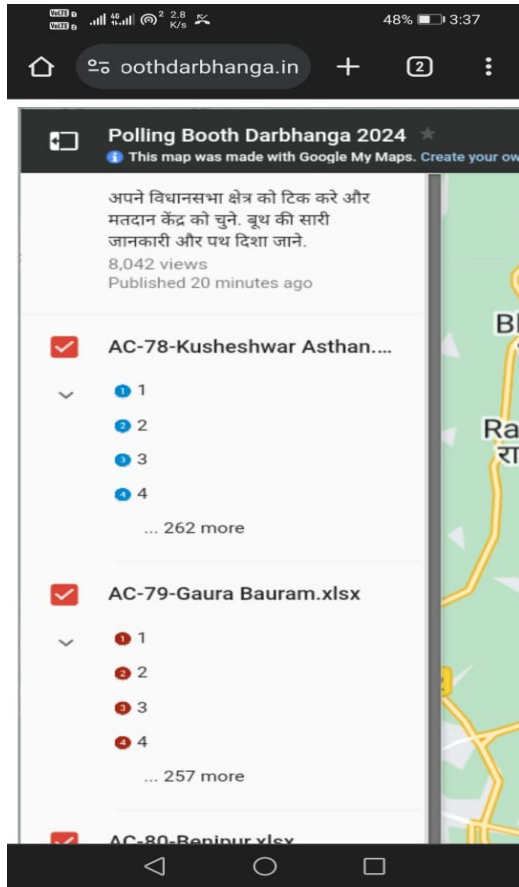

➤ वेबसाइट किसी भी वेब ब्राउजर यथा - क्रोम, फायरफॉक्स, माइक्रोसाफ्ट एक्सप्लोरर, यु.सी. ब्राउजर आदि पर खोला जा सकता है।

स्कैन करें

मोबाइल फोन से क्यूआर स्कैनर ऐप द्वारा QR कोड स्कैन करें। स्कैनर सीधे वेब ब्राउज़र को वेबसाइट www.pollingboothdarbhanga.in पर रूट करेगा।

मोबाइल / टैब में कोई भी वेब ब्राउज़र खोलें।

एड्रेस बार में www.pollingboothdarbhanga.in टाइप करें

वेबसाईट निम्नलिखित जानकारीयों के साथ खुलेगा

निर्वाचन संबंधी सभी महत्त्वपूर्ण वेबसाईट का लिंक

तीन क्षैतिज पट्टी पर क्लिक करें

उपयोगकर्ता मैनुअल वीडियो

हरे पट्टी अथवा दृश्य नक्शा पर क्लिक करें

नक्शा पूरे स्क्रीन पर खुल जायेगा

हिन्दी और अंग्रेजी में उपयोगकर्ता मैनुअल प्राप्त करें।

मतदाता अपने विधानसभा एवं मतदान केन्द्र का चयन कर सकते हैं

प्रतीक चिन्ह पर क्लिक करने से विधानसभा क्षेत्र एवं मतदान केन्द्र की सूचना प्राप्त होगी।

टच स्क्रीन पर दो अंगुलियों से खींचने पर हेडलाईन के साथ नक्शा और नीली पट्टी का आकार बढ़ाया जा सकता है।

**मतदान केन्द्र संख्या
विधानसभा क्षेत्र का नाम एवं संख्या**