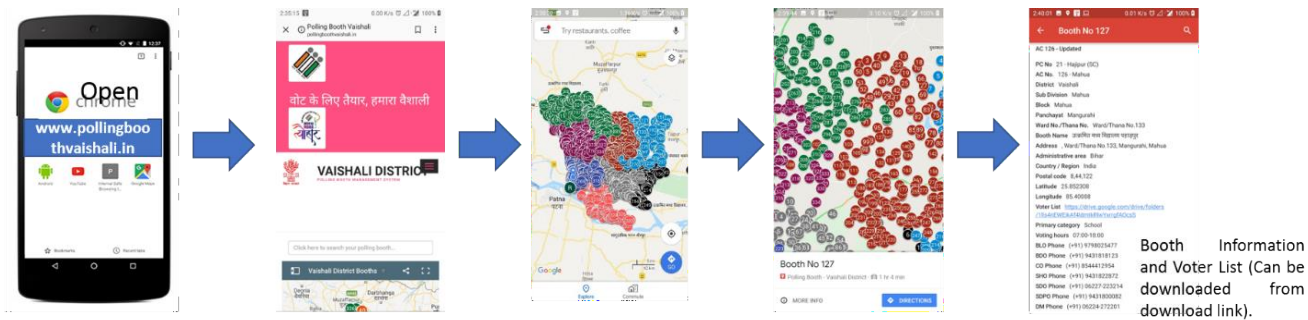

मतदान केन्द्र पर उपलब्ध आधारभूत सुविधाएँ

अपने विधानसभा क्षेत्र और अपने बूथ नंबर का चयन करें। आपको बूथ से संबंधित सभी जानकारी बूथ की सुनिश्चित न्यूनतम सुविधा फोटो के साथ मिल जाएगी (1) पीला साइनबोर्ड, (2) रैंप, (3) शौचालय, (4) पंखा, (5) बल्ब, (6) बूथ फ्रंट फेसिया, (7) हैंडपंप और (8) ईएलसी/संचार

पीला साइन बोर्ड

रैंप

शौचालय

इलेक्ट्रिक फैन

इलेक्ट्रिक बल्ब

मतदान केन्द्र भवन

चापाकल

ई.एल.सी. कम्युनिकेशन

मोबाईल अनुप्रयोग प्रक्रिया (आफलाईन) :

- गूगल मैप खोलें ।
- मैप के उपर बाँयें भाग में तीन क्षितिज पट्टी पर क्लिक करें ।
- ऑफलाईन मैप पर क्लिक करें , अपने क्षेत्र का चयन कर डाउनलोड करें ।
- वेबसाईट www.pollingboothdarbhanga.in खोलें और निम्नलिखित प्रक्रिया का पालन कर ऑफलाईन मैप खोलें । मतदाता सूची डाउनलोड करने के लिए इंटरनेट एक्सेस आवश्यक है । इसके उपरांत यह ऑफलाईन भी कार्य कर सकता है ।

open Website
www.pollingboothdarbhanga.in in web
browser

Click on "Map" or on the box which says "Click here to search your polling booth". The full map view will be opened.

Select your Assembly Constituency and search booth. The booth number is mentioned on Circles on Map.