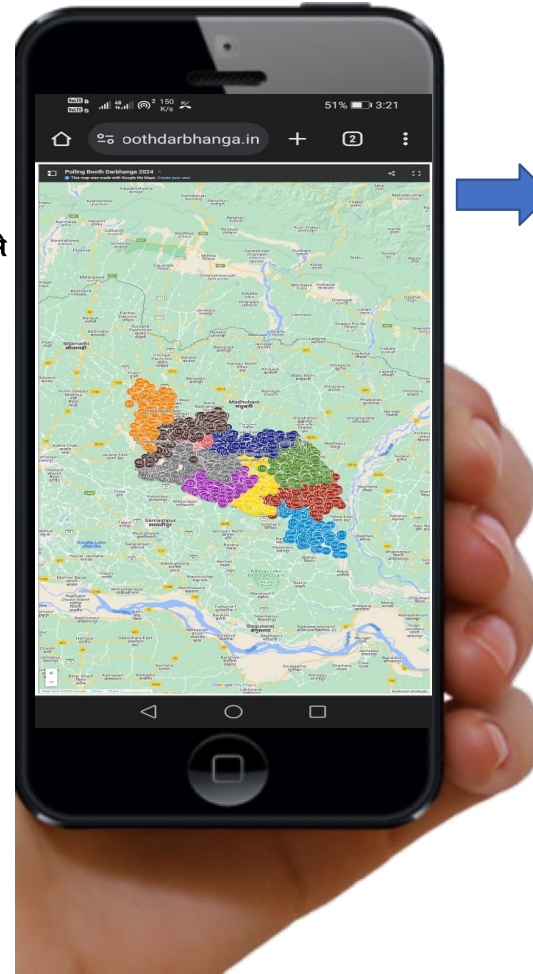

मोबाइल / टैब में कोई भी वेब ब्राउज़र खोलें।

एड्रेस बार में www.pollingboothdarbhanga.in टाइप करें

वेबसाईट निम्नलिखित जानकारीयों के साथ खुलेगा

निर्वाचन संबंधी सभी महत्त्वपूर्ण वेबसाईट का लिंक

तीन क्षैतिज पट्टी पर क्लिक करें

उपयोगकर्ता मैनुअल वीडियो

हरे पट्टी अथवा दृश्य नक्शा पर क्लिक करें

नक्शा पूरे स्क्रीन पर खुल जायेगा

हिन्दी और अंग्रेजी में उपयोगकर्ता मैनुअल प्राप्त करें।

मतदाता अपने विधानसभा एवं मतदान केन्द्र का चयन कर सकते हैं

प्रतीक चिन्ह पर क्लिक करने से विधानसभा क्षेत्र एवं मतदान केन्द्र की सूचना प्राप्त होगी।

टच स्क्रीन पर दो अंगुलियों से खींचने पर हेडलाईन के साथ नक्शा और नीली पट्टी का आकार बढ़ाया जा सकता है।

**मतदान केन्द्र संख्या
विधानसभा क्षेत्र का नाम एवं संख्या**

उपयोगकर्ता/मतदाता, मतदान केन्द्र हेतु सबसे छोटा मार्ग, वैकल्पिक मार्ग, यात्रा समय, ट्रैफिक की स्थिति और दूरी देख सकते हैं।

मैप दिशा एवं प्रत्येक मोड़ और उसकी दूरी को दर्शाता है।

मैप दिशा एवं प्रत्येक मोड़ और उसकी दूरी को दर्शाता है।