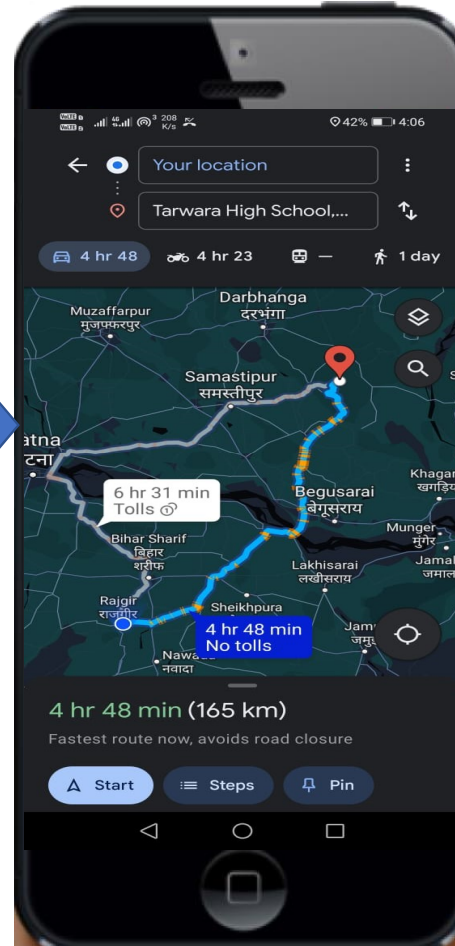

प्रतीक चिन्ह पर क्लिक करने से विधानसभा क्षेत्र एवं मतदान केन्द्र की सूचना प्राप्त होगी।

टच स्क्रीन पर दो अंगुलियों से खींचने पर हेडलाईन के साथ नक्शा और नीली पट्टी का आकार बढ़ाया जा सकता है।

**मतदान केन्द्र संख्या
विधानसभा क्षेत्र का नाम एवं संख्या**

**मतदान केन्द्र का नाम, जिला,
अनुमंडल, प्रखंड, पंचायत/वार्ड/
थाना नंबर, पता**

**उपयोगकर्ता / मतदाता अपने मतदान केन्द्र संबंधी सभी
सूचनाएँ विधानसभा क्षेत्रवार प्राप्त कर सकते हैं।**

मतदाता सूची डाउनलोड लिंक

मतदान का समय

**पदाधिकारियों एवं आपातकालीन
संपर्क संख्या**

मतदाता सूची डाउनलोड लिंक

किसी मतदान केन्द्र का संपूर्ण मतदाता सूची डाउनलोड किया जा सकता है।

इस चिन्ह पर क्लिक करने पर मतदान केन्द्र की दिशा गूगल मैप पर दिखेगी।

उपयोगकर्ता/मतदाता, मतदान केन्द्र हेतु सबसे छोटा मार्ग, वैकल्पिक मार्ग, यात्रा समय, ट्रैफिक की स्थिति और दूरी देख सकते हैं।

मैप दिशा एवं प्रत्येक मोड़ और उसकी दूरी को दर्शाता है।

मैप दिशा एवं प्रत्येक मोड़ और उसकी दूरी को दर्शाता है।