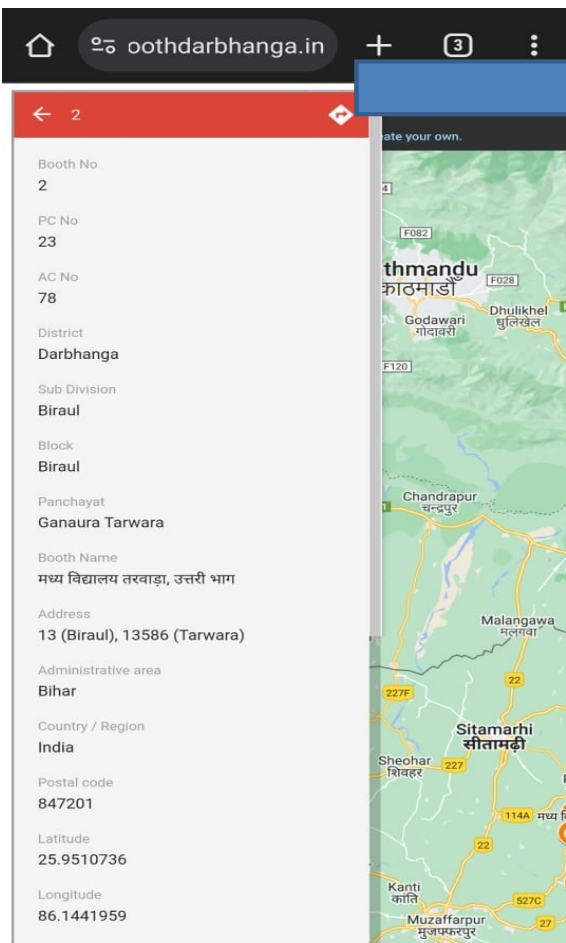

प्रतीक चिन्ह पर क्लिक करने से विधानसभा क्षेत्र एवं मतदान केन्द्र की सूचना प्राप्त होगी।

टच स्क्रीन पर दो अंगुलियों से खींचने पर हेडलाईन के साथ नक्शा और नीली पट्टी का आकार बढ़ाया जा सकता है।

**मतदान केन्द्र संख्या
विधानसभा क्षेत्र का नाम एवं संख्या**

**मतदान केन्द्र का नाम, जिला,
अनुमंडल, प्रखंड, पंचायत/वार्ड/
थाना नंबर, पता**

**उपयोगकर्ता / मतदाता अपने मतदान केन्द्र संबंधी सभी
सूचनाएँ विधानसभा क्षेत्रवार प्राप्त कर सकते हैं।**

मतदाता सूची डाउनलोड लिंक

मतदान का समय

**पदाधिकारियों एवं आपातकालीन
संपर्क संख्या**

मतदाता सूची डाउनलोड लिंक

किसी मतदान केन्द्र का संपूर्ण मतदाता सूची डाउनलोड किया जा सकता है।

इस चिन्ह पर क्लिक करने पर मतदान केन्द्र की दिशा गूगल मैप पर दिखेगी।

उपयोगकर्ता/मतदाता, मतदान केन्द्र हेतु सबसे छोटा मार्ग, वैकल्पिक मार्ग, यात्रा समय, ट्रैफिक की स्थिति और दूरी देख सकते हैं।

मैप दिशा एवं प्रत्येक मोड़ और उसकी दूरी को दर्शाता है।

मैप दिशा एवं प्रत्येक मोड़ और उसकी दूरी को दर्शाता है।