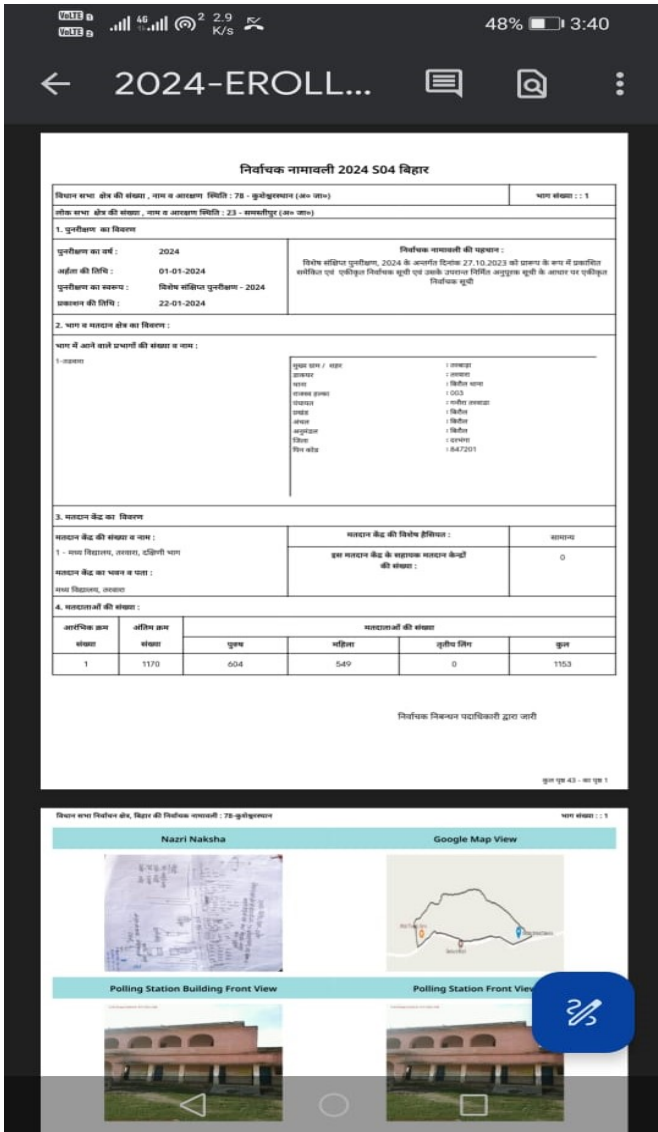

प्रतीक चिन्ह पर क्लिक करने से विधानसभा क्षेत्र एवं मतदान केन्द्र की सूचना प्राप्त होगी।

टच स्क्रीन पर दो अंगुलियों से खींचने पर हेडलाईन के साथ नक्शा और नीली पट्टी का आकार बढ़ाया जा सकता है।

**मतदान केन्द्र संख्या
विधानसभा क्षेत्र का नाम एवं संख्या**

**मतदान केन्द्र का नाम, जिला,
अनुमंडल, प्रखंड, पंचायत/वार्ड/
थाना नंबर, पता**

**उपयोगकर्ता / मतदाता अपने मतदान केन्द्र संबंधी सभी
सूचनाएँ विधानसभा क्षेत्रवार प्राप्त कर सकते हैं।**

मतदाता सूची डाउनलोड लिंक

मतदान का समय

**पदाधिकारियों एवं आपातकालीन
संपर्क संख्या**

मतदाता सूची डाउनलोड लिंक

किसी मतदान केन्द्र का संपूर्ण मतदाता सूची डाउनलोड किया जा सकता है।

इस चिन्ह पर क्लिक करने पर मतदान केन्द्र की दिशा गूगल मैप पर दिखेगी।