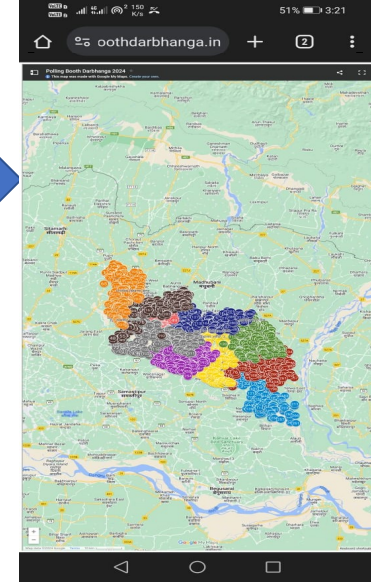

➤ वेबसाइट किसी भी वेब ब्राउजर यथा - क्रोम, फायरफॉक्स, माइक्रोसाफ्ट एक्सप्लोरर, यु.सी. ब्राउजर आदि पर खोला जा सकता है।

स्कैन करें

मोबाइल फोन से क्यूआर स्कैनर ऐप द्वारा QR कोड स्कैन करें। स्कैनर सीधे वेब ब्राउज़र को वेबसाइट www.pollingboothdarbhanga.in पर रूट करेगा।

मोबाइल / टैब में कोई भी वेब ब्राउज़र खोलें।

एड्रेस बार में www.pollingboothdarbhanga.in टाइप करें

वेबसाईट निम्नलिखित जानकारीयों के साथ खुलेगा

निर्वाचन संबंधी सभी महत्त्वपूर्ण वेबसाईट का लिंक

तीन क्षैतिज पट्टी पर क्लिक करें

उपयोगकर्ता मैनुअल वीडियो

हरे पट्टी अथवा दृश्य नक्शा पर क्लिक करें

नक्शा पूरे स्क्रीन पर खुल जायेगा

हिन्दी और अंग्रेजी में उपयोगकर्ता मैनुअल प्राप्त करें।

मतदाता अपने विधानसभा एवं मतदान केन्द्र का चयन कर सकते हैं

प्रतीक चिन्ह पर क्लिक करने से विधानसभा क्षेत्र एवं मतदान केन्द्र की सूचना प्राप्त होगी।

टच स्क्रीन पर दो अंगुलियों से खींचने पर हेडलाईन के साथ नक्शा और नीली पट्टी का आकार बढ़ाया जा सकता है।

**मतदान केन्द्र संख्या
विधानसभा क्षेत्र का नाम एवं संख्या**