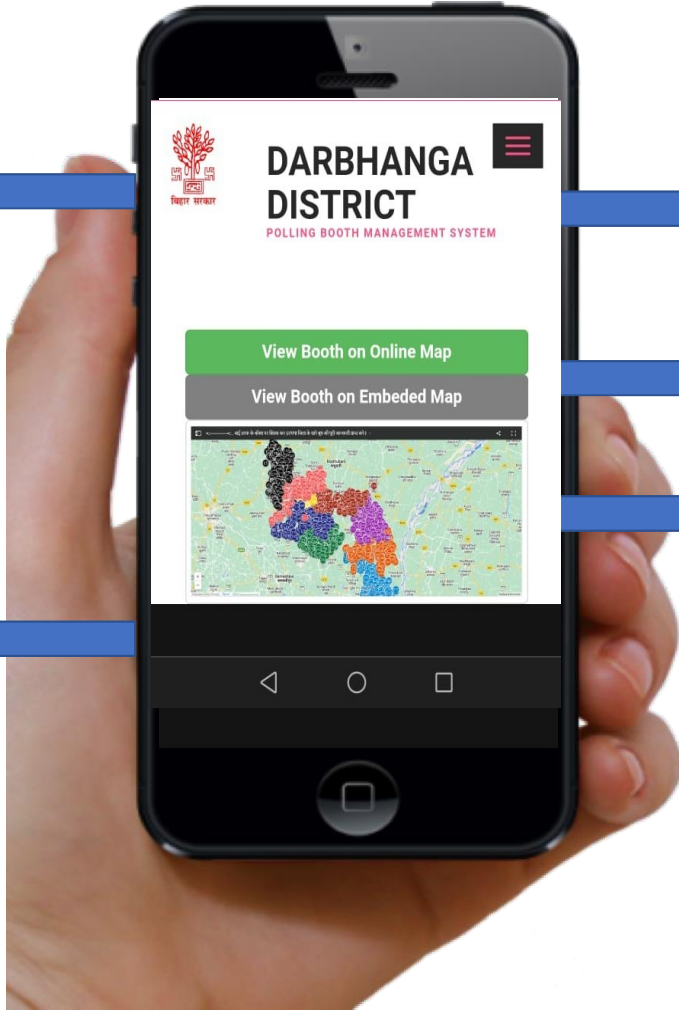

मोबाइल / टैब में कोई भी वेब ब्राउज़र खोलें।

एड्रेस बार में www.pollingboothdarbhanga.in टाइप करें

वेबसाईट निम्नलिखित जानकारीयों के साथ खुलेगा

निर्वाचन संबंधी सभी महत्त्वपूर्ण वेबसाईट का लिंक

तीन क्षैतिज पट्टी पर क्लिक करें

उपयोगकर्ता/मतदाता, मतदान केन्द्र हेतु सबसे छोटा मार्ग, वैकल्पिक मार्ग, यात्रा समय, ट्रैफिक की स्थिति और दूरी देख सकते हैं।

मैप दिशा एवं प्रत्येक मोड़ और उसकी दूरी को दर्शाता है।

मैप दिशा एवं प्रत्येक मोड़ और उसकी दूरी को दर्शाता है।

Booth Information and Voter List (Can be downloaded from download link).

मानचित्र का उपयोग करने का लाभ:

1. स्मार्ट मोबाइल, टैब या लैपटॉप/डेस्कटॉप का उपयोग करने वाले इस दुनिया के प्रत्येक व्यक्ति तक सीधी पहुंच
2. बूथ से जुड़ी सारी जानकारी एक प्लेटफॉर्म पर उपलब्ध है. अनुपूरक सूची सहित प्रत्येक बूथ की मतदाता सूची डाउनलोड की जा सकती है। बूथ से जुड़ी सारी जानकारी एक प्लेटफॉर्म पर उपलब्ध है. अनुपूरक सूची सहित प्रत्येक बूथ की मतदाता सूची डाउनलोड की जा सकती है।
3. ट्रैफ़िक विवरण और यात्रा समय के साथ इस दुनिया में कहीं से भी बूथ स्थान की दिशा।
4. सैटेलाइट इमेजरी, हवाई दृश्य, सड़क मानचित्र, वास्तविक समय में यातायात की स्थिति, और पैदल, कार, साइकिल या सार्वजनिक परिवहन द्वारा यात्रा के लिए मार्ग योजना।
5. टास्क फोर्स, सैन्य बलों, पुलिस और अन्य सशस्त्र बलों और गार्डों द्वारा बूथों पर नज़र रखने में फायदेमंद।
6. बूथों की आवश्यक न्यूनतम सुविधा की जांच एवं सत्यापन करें।
7. इस मानचित्र को दोस्तों, परिवार के साथ ईमेल, व्हाट्सएप या सोशल मीडिया पर साझा किया जा सकता है।
8. मानचित्र और मतदाता सूची को डाउनलोड किया जा सकता है और ऑफ़लाइन उपयोग किया जा सकता है।
9. वेबसाइट पर मैप का उपयोग डेस्कटॉप मोड पर किया जा सकता है (यदि नेटवर्क समस्या के कारण गूगल मैप ऐप कभी-कभी सपोर्ट नहीं कर रहा हो)।
10. सभी दस निर्वाचन क्षेत्र अलग-अलग रंगों में हैं, इसलिए यह दिखने में भी आकर्षक है और अपना निर्वाचन क्षेत्र चुनना भी आसान है।
11. बूथ का आसानी से पता लगाने के लिए स्थान पर (जो रंगीन घेरे में है) बूथ संख्या का उल्लेख किया गया है।
12. यह एप्लिकेशन उपयोग में बहुत आसान और मनोरंजक है।