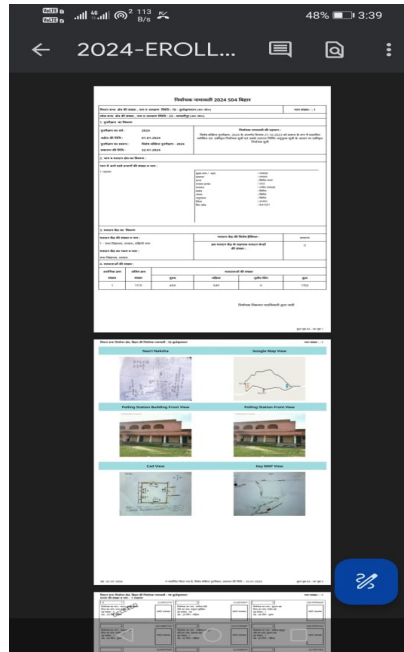

प्रतीक चिन्ह पर क्लिक करने से विधानसभा क्षेत्र एवं मतदान केन्द्र की सूचना प्राप्त होगी।

टच स्क्रीन पर दो अंगुलियों से खींचने पर हेडलाईन के साथ नक्शा और नीली पट्टी का आकार बढ़ाया जा सकता है।

**मतदान केन्द्र संख्या
विधानसभा क्षेत्र का नाम एवं संख्या**

**मतदान केन्द्र का नाम, जिला,
अनुमंडल, प्रखंड, पंचायत/वार्ड/
थाना नंबर, पता**

**उपयोगकर्ता / मतदाता अपने मतदान केन्द्र संबंधी सभी
सूचनाएँ विधानसभा क्षेत्रवार प्राप्त कर सकते हैं।**

मतदाता सूची डाउनलोड लिंक

मतदान का समय

**पदाधिकारियों एवं आपातकालीन
संपर्क संख्या**

मतदाता सूची डाउनलोड लिंक

किसी मतदान केन्द्र का संपूर्ण मतदाता सूची डाउनलोड किया जा सकता है।

इस चिन्ह पर क्लिक करने पर मतदान केन्द्र की दिशा गूगल मैप पर दिखेगी।