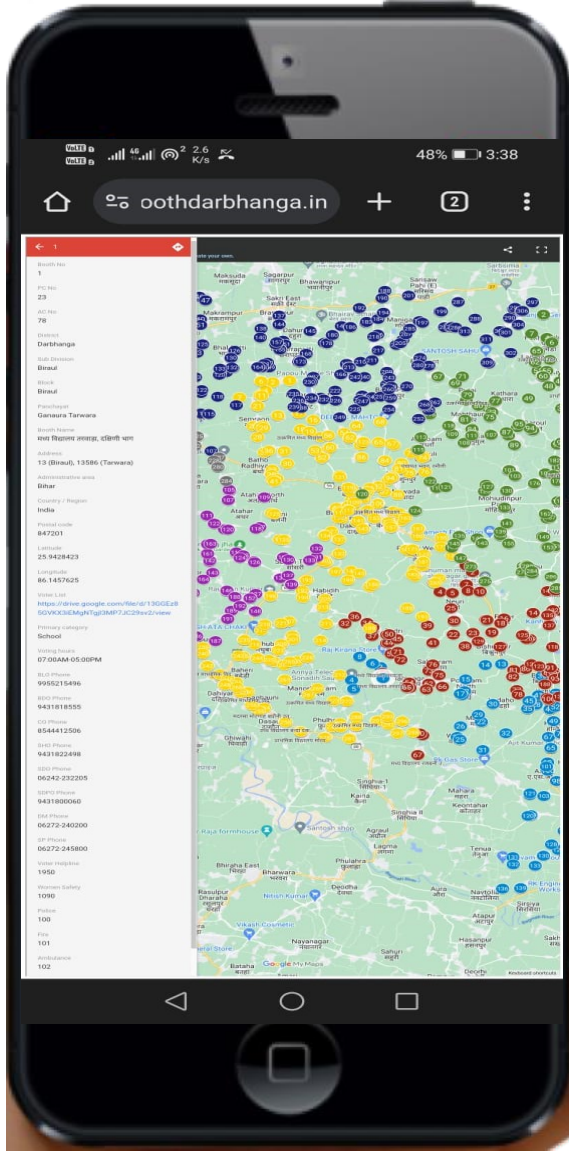

मोबाइल / टैब में कोई भी वेब ब्राउज़र खोलें।

एड्रेस बार में www.pollingboothdarbhanga.in टाइप करें

वेबसाईट निम्नलिखित जानकारीयों के साथ खुलेगा

निर्वाचन संबंधी सभी महत्त्वपूर्ण वेबसाईट का लिंक

तीन क्षैतिज पट्टी पर क्लिक करें

उपयोगकर्ता मैनुअल वीडियो

हरे पट्टी अथवा दृश्य नक्शा पर क्लिक करें

नक्शा पूरे स्क्रीन पर खुल जायेगा

हिन्दी और अंग्रेजी में उपयोगकर्ता मैनुअल प्राप्त करें।

मतदाता अपने विधानसभा एवं मतदान केन्द्र का चयन कर सकते हैं

प्रतीक चिन्ह पर क्लिक करने से विधानसभा क्षेत्र एवं मतदान केन्द्र की सूचना प्राप्त होगी।

टच स्क्रीन पर दो अंगुलियों से खींचने पर हेडलाईन के साथ नक्शा और नीली पट्टी का आकार बढ़ाया जा सकता है।

**मतदान केन्द्र संख्या
विधानसभा क्षेत्र का नाम एवं संख्या**

उपयोगकर्ता/मतदाता, मतदान केन्द्र हेतु सबसे छोटा मार्ग, वैकल्पिक मार्ग, यात्रा समय, ट्रैफिक की स्थिति और दूरी देख सकते हैं।

मैप दिशा एवं प्रत्येक मोड़ और उसकी दूरी को दर्शाता है।

मैप दिशा एवं प्रत्येक मोड़ और उसकी दूरी को दर्शाता है।